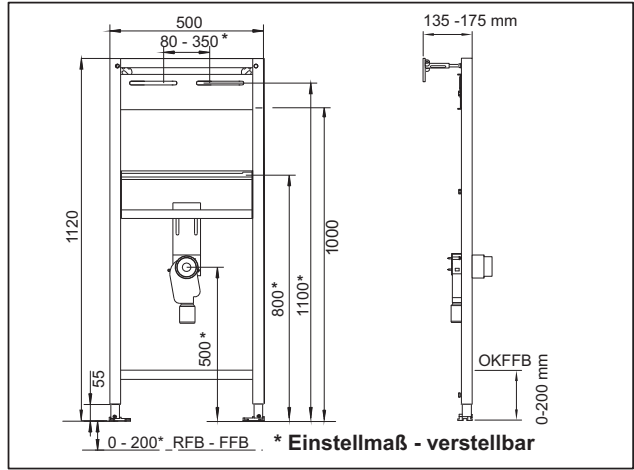

Montageanleitung für Waschtisch für Wandarmatur barrierefrei

Montageanleitung für Waschtisch

für Wandarmatur

barrierefrei