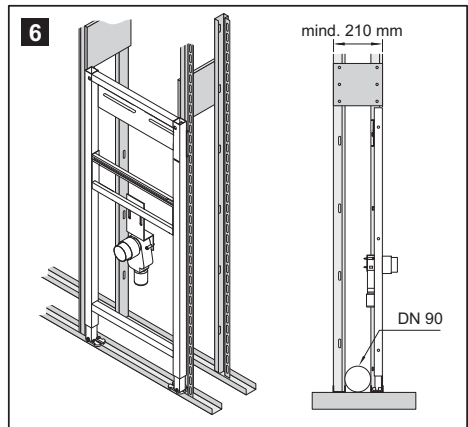

Montageanleitung für Waschtisch für Wandarmatur barrierefrei

Montageanleitung für Waschtisch

für Wandarmatur

barrierefrei