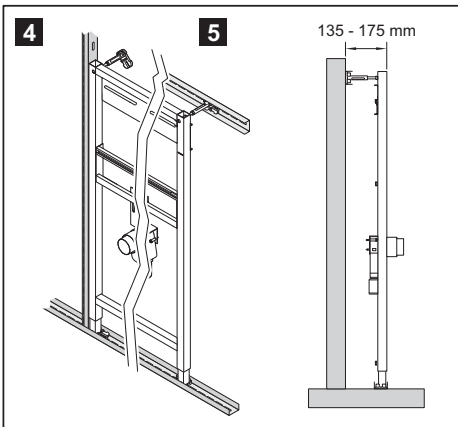

Montageanleitung für Waschtisch für Wandarmatur barrierefrei

Montageanleitung für Waschtisch

für Wandarmatur

barrierefrei