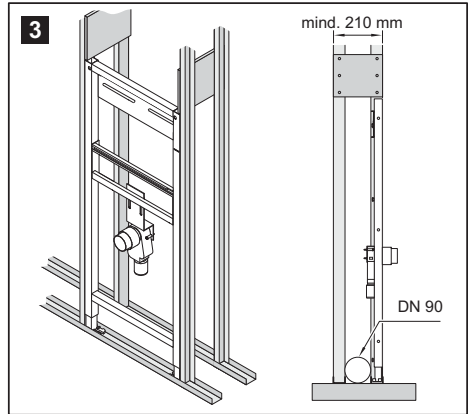

Montageanleitung für Waschtisch für Wandarmatur barrierefrei

Montageanleitung für Waschtisch

für Wandarmatur

barrierefrei